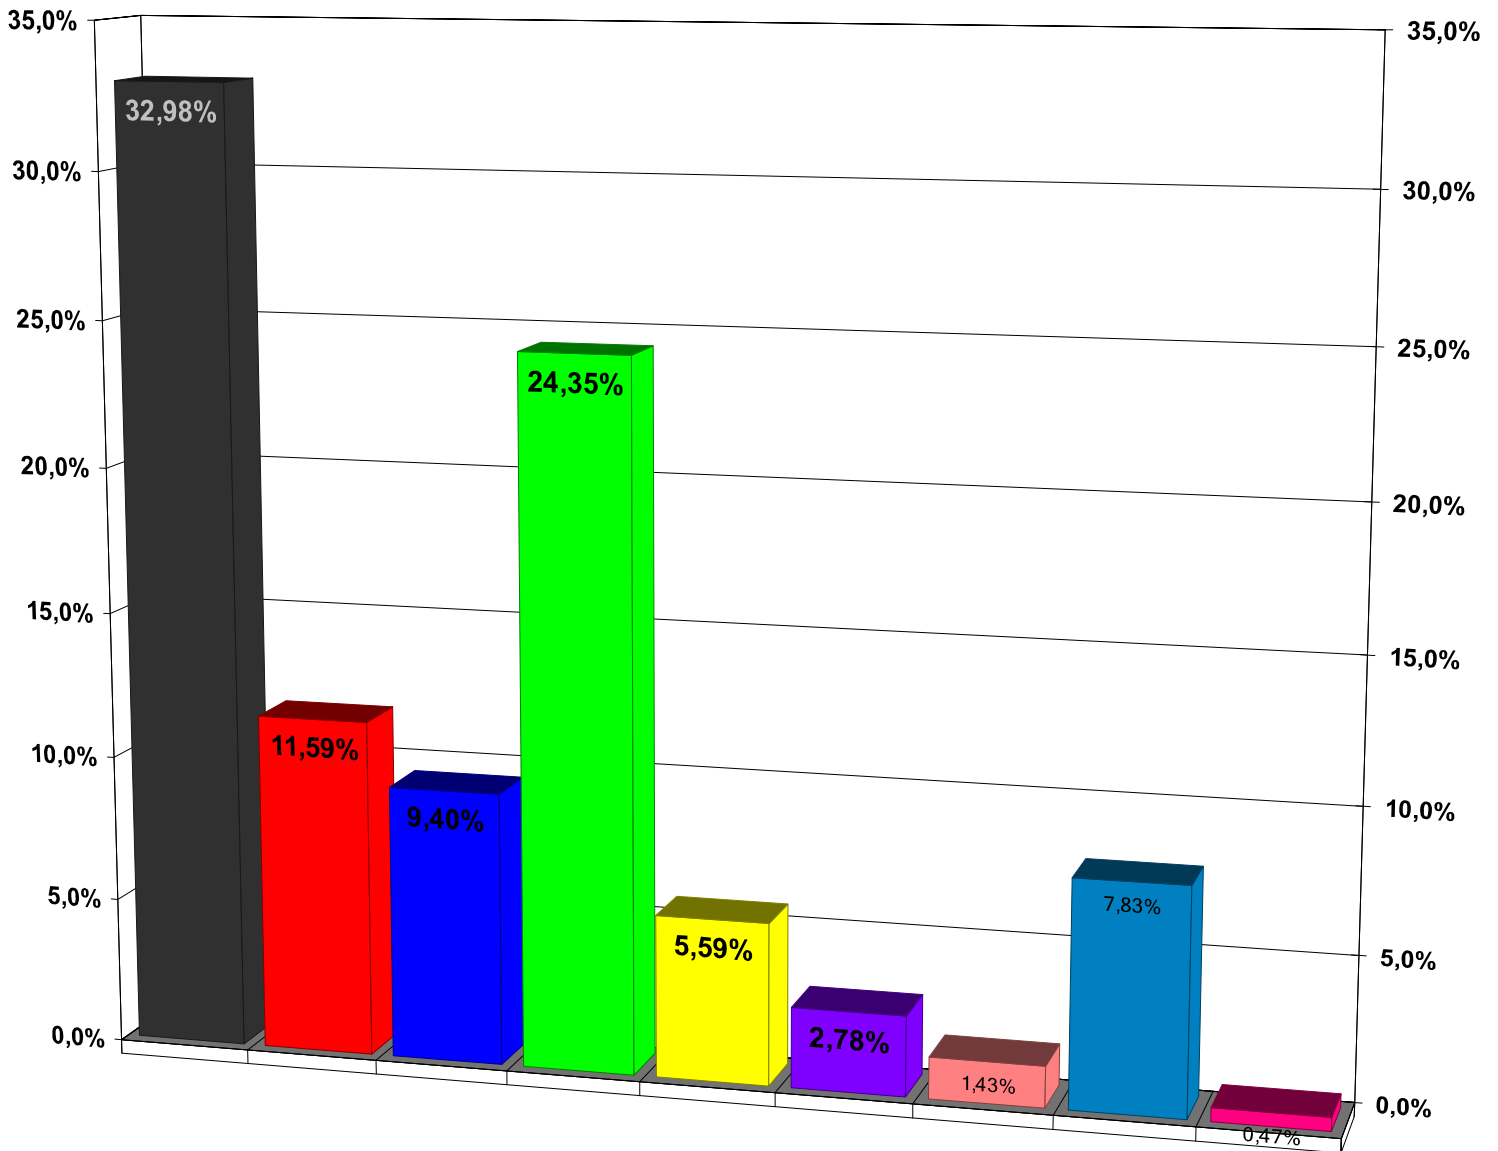

Vorläufiges Ergebnis zur Landtagswahl 2018 vom 14.10.2018 - Zweitstimmen Stadt Puchheim

Basis: 23 von 23 Stimmbezirken
Wahlbeteiligung: 77,48%