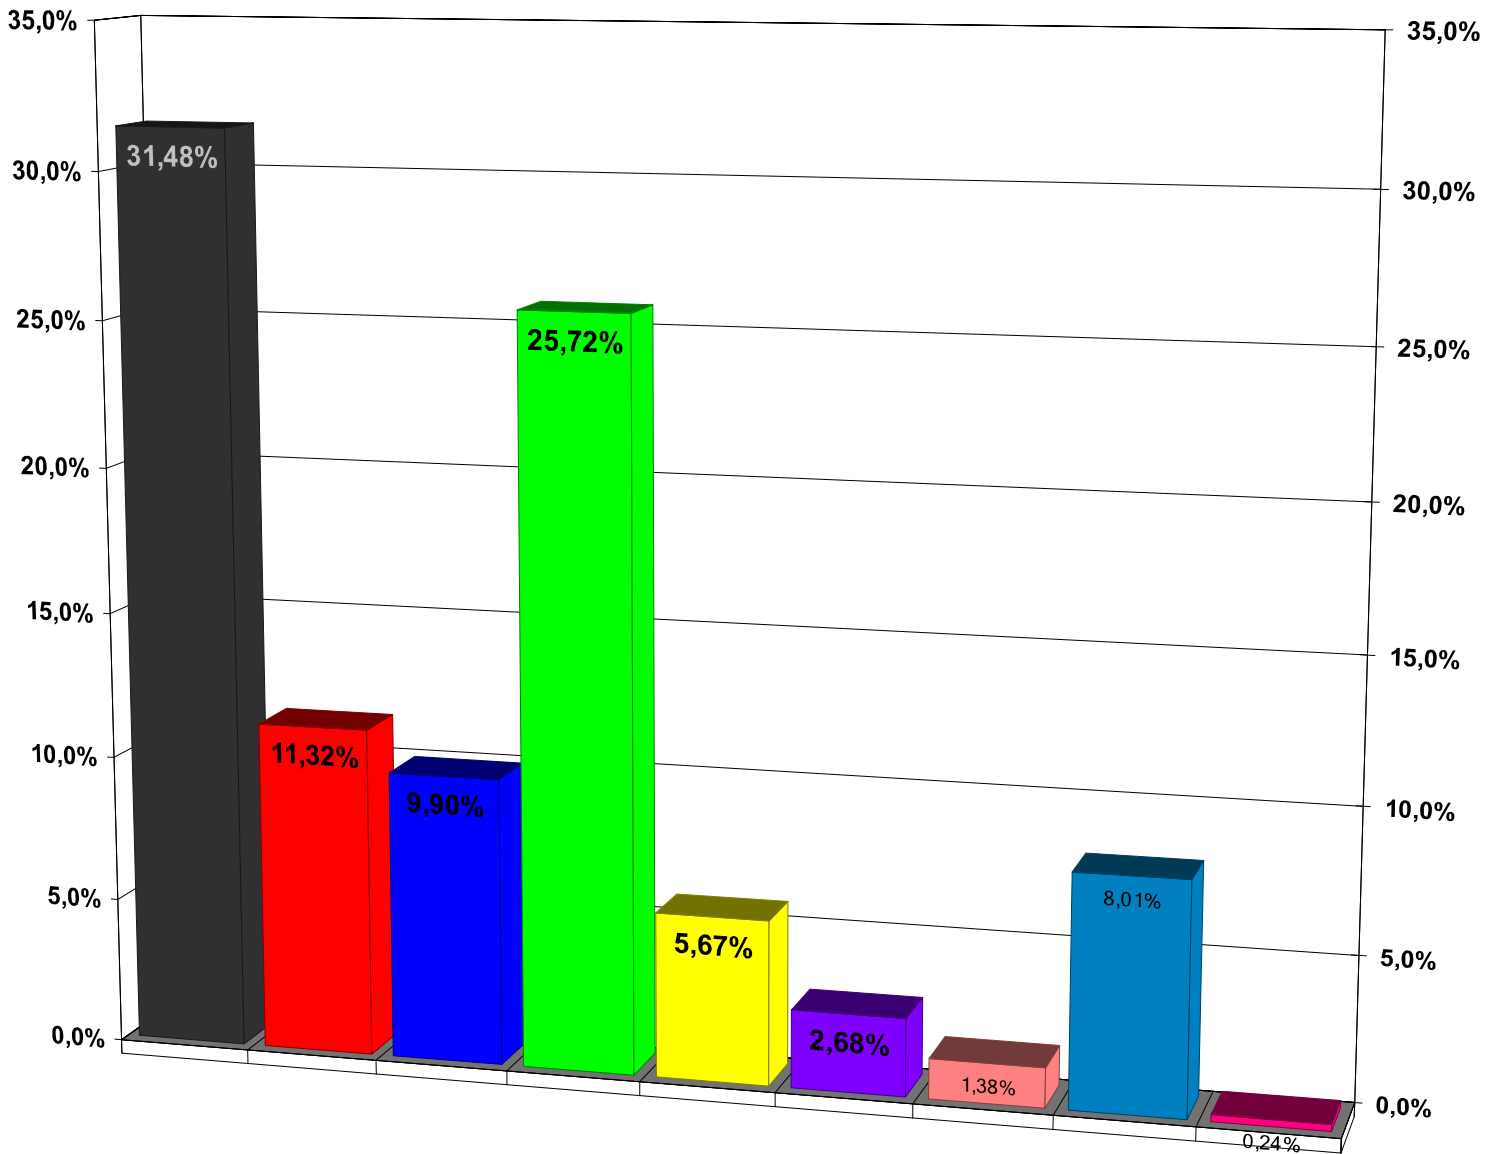

# Vorläufiges Ergebnis zur Landtagswahl 2018 vom 14.10.2018 - Gesamtstimmen Stadt Puchheim

Basis: 23 von 23 Stimmbezirken  
Wahlbeteiligung: 77,48%