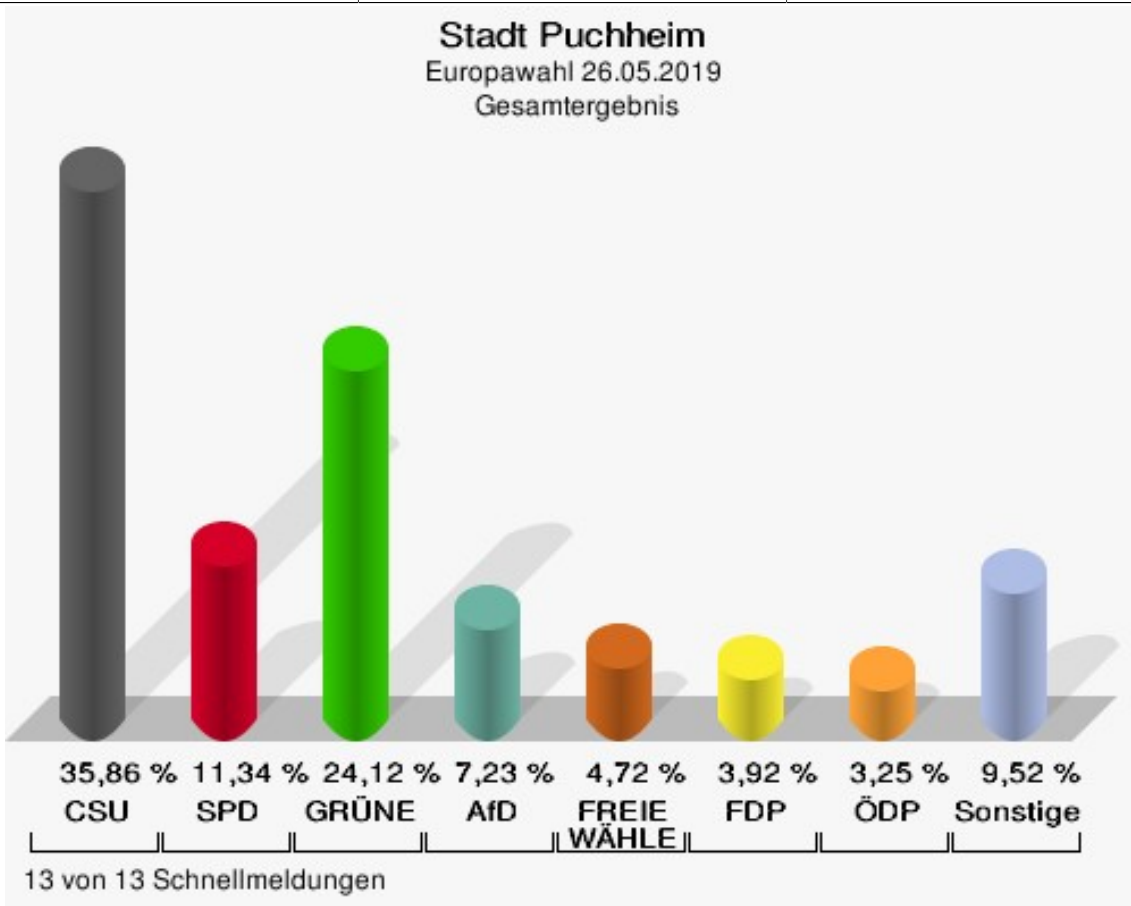

Europawahl 26.05.2019 Stadt Puchheim

	Anzahl	Prozent
Wahlberechtigte	14.295	
Wähler/innen	9.783	68,44 %
ungültige Stimmen	13	0,13 %
gültige Stimmen	9.770	99,87 %
CSU	3.504	35,86 %
SPD	1.108	11,34 %
GRÜNE	2.357	24,12 %
AfD	706	7,23 %
FREIE WÄHLER	461	4,72 %
FDP	383	3,92 %
DIE LINKE	181	1,85 %
ÖDP	318	3,25 %
BP	73	0,75 %
PIRATEN	52	0,53 %
Tierschutzpartei	124	1,27 %
NPD	6	0,06 %
Die PARTEI	155	1,59 %
FAMILIE	29	0,30 %
Volksabstimmung	7	0,07 %
DKP	0	0,00 %
MLPD	1	0,01 %
SGP	1	0,01 %
TIERSCHUTZ hier!	14	0,14 %
Tierschutzallianz	16	0,16 %
Bündnis C	15	0,15 %
BIG	8	0,08 %
BGE	6	0,06 %
DIE DIREKTE!	9	0,09 %
Demokratie in Europa - DiEM25	36	0,37 %
III. Weg	2	0,02 %
Die Grauen	9	0,09 %
DIE RECHTE	0	0,00 %
DIE VIOLETTEN	8	0,08 %
LIEBE	3	0,03 %
DIE FRAUEN	8	0,08 %
Graue Panther	9	0,09 %
LKR - Bernd Lucke und die Liberal-Konservativen Reformer	14	0,14 %

	Anzahl	Prozent
MENSCHLICHE WELT	9	0,09 %
NL	3	0,03 %
ÖkoLinX	3	0,03 %
Die Humanisten	26	0,27 %
PARTEI FÜR DIE TIERE	14	0,14 %
Gesundheitsforschung	6	0,06 %
Volt	86	0,88 %

Stadt Puchheim
Europawahl 26.05.2019
Wahlbeteiligung Gesamtergebnis