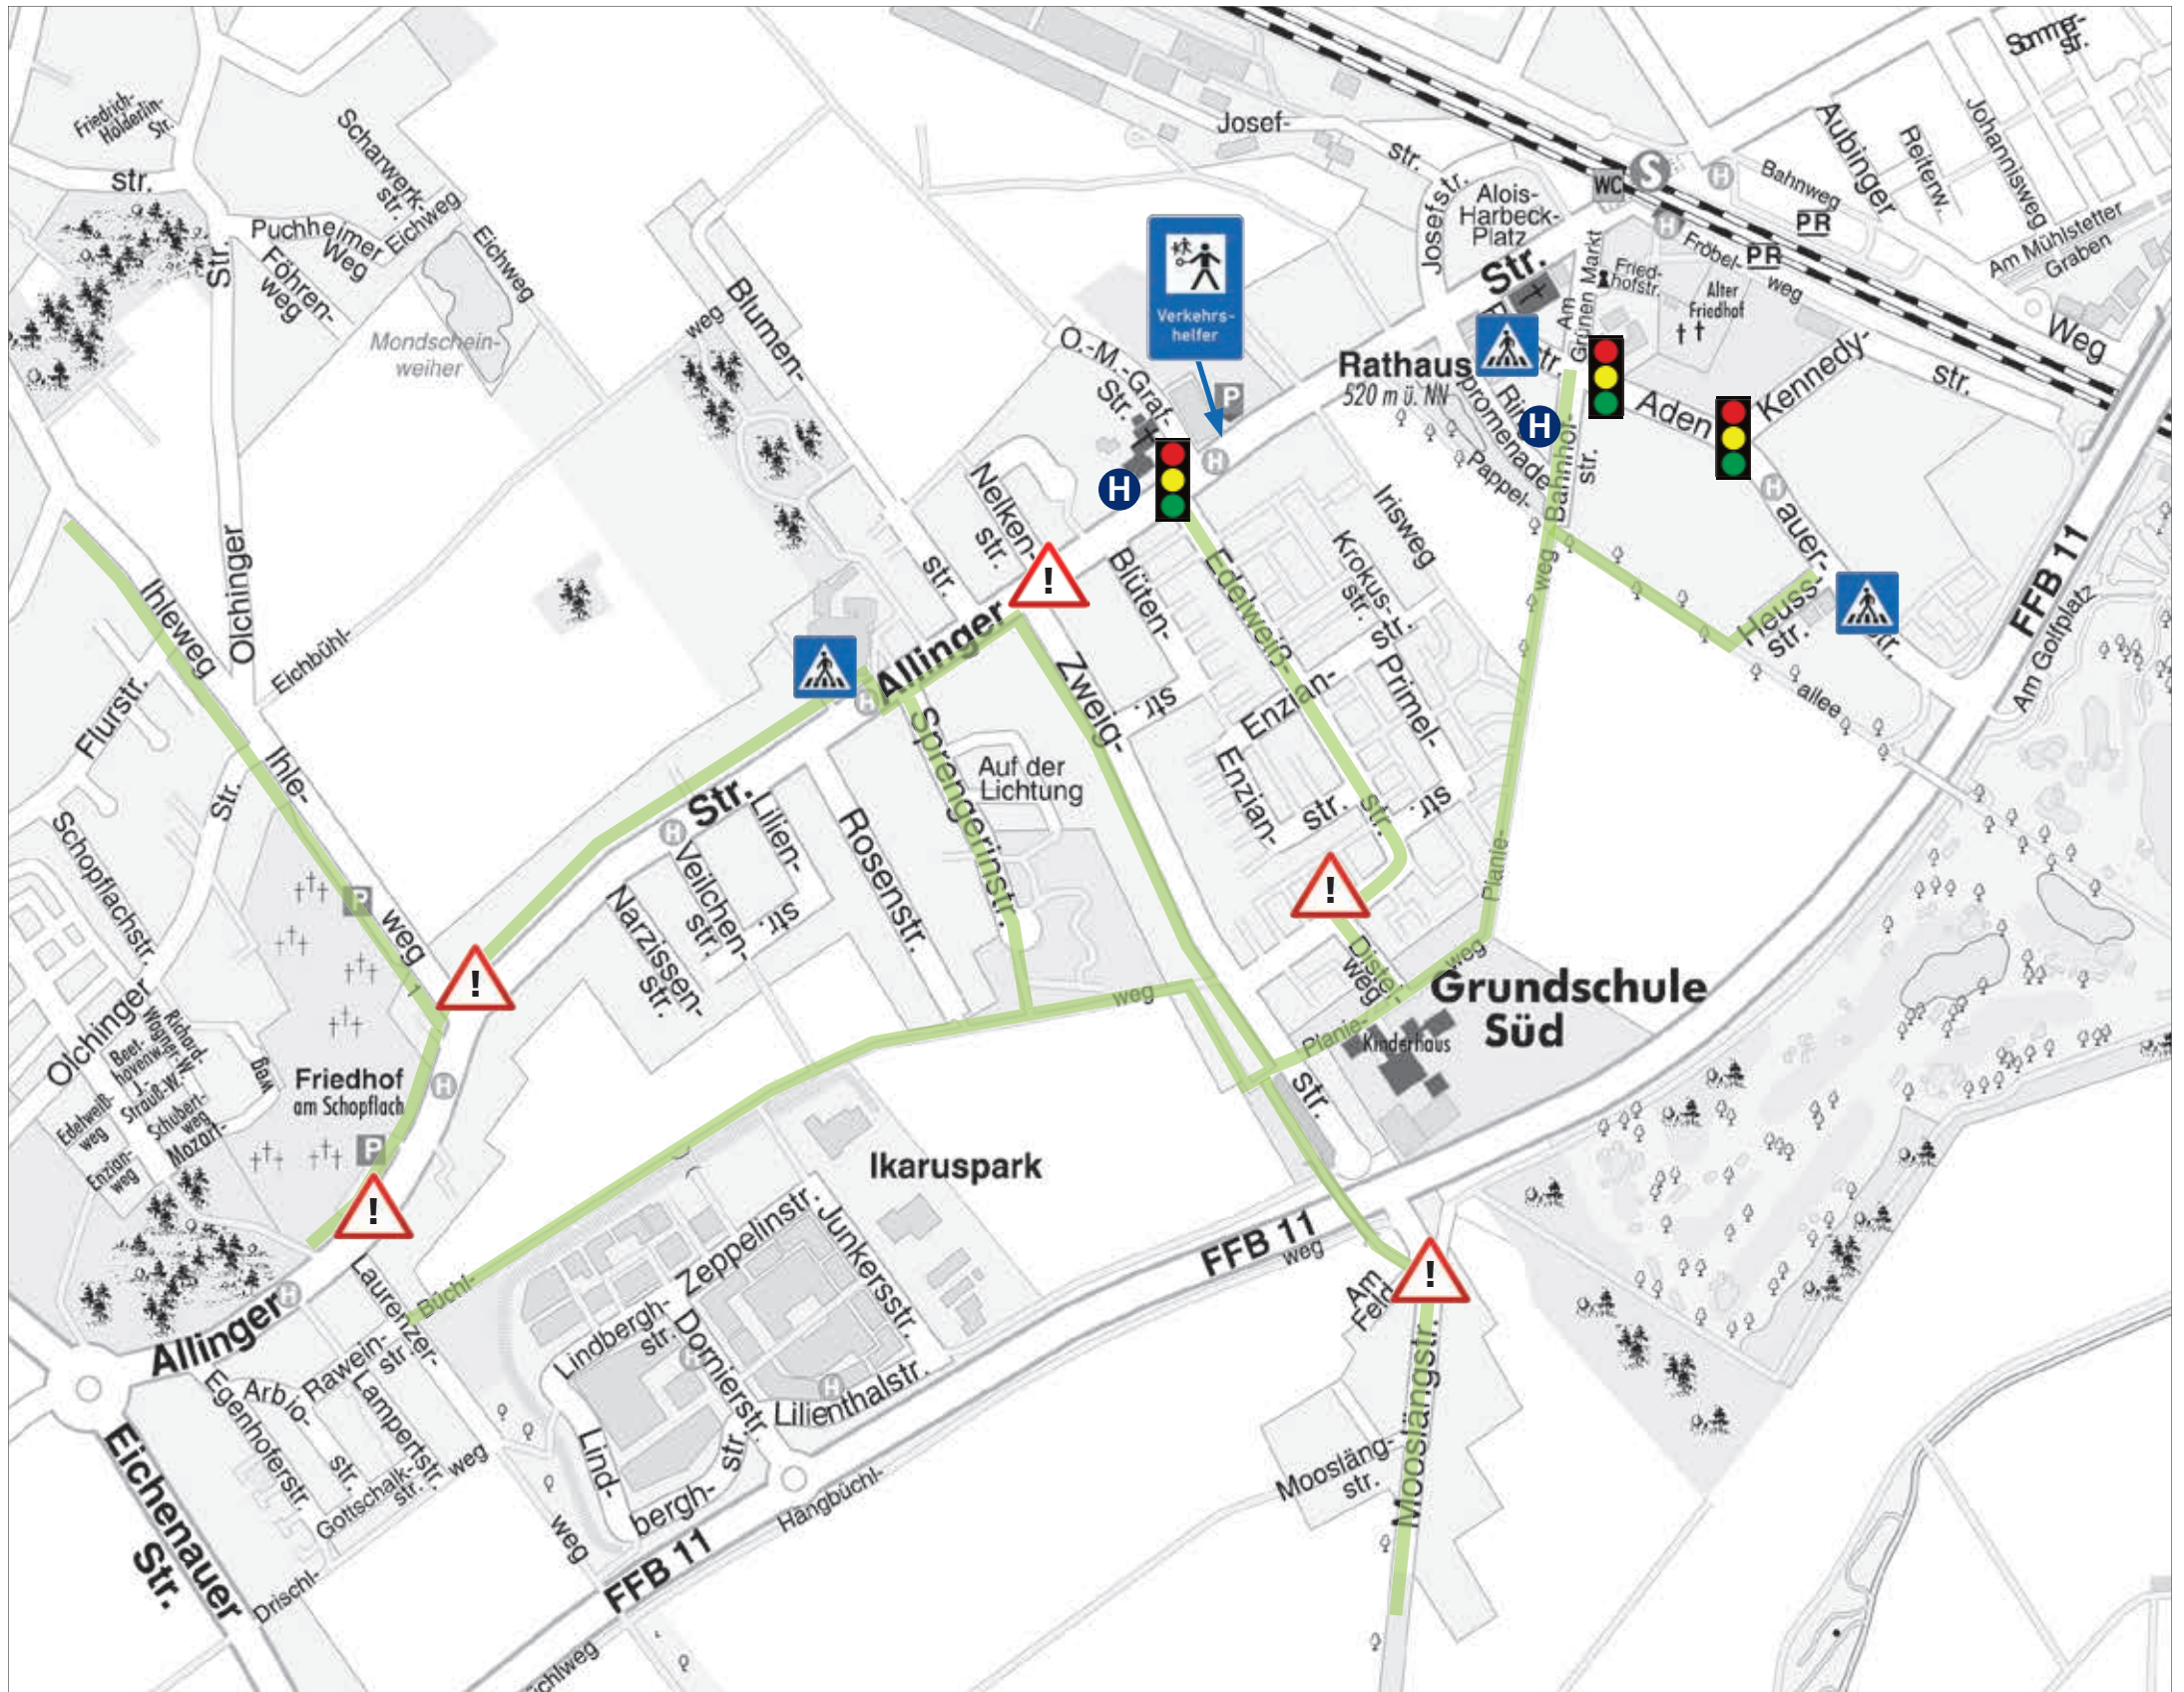

# Schulwegplan Grundschule Süd

Ein Projekt im Rahmen der „Kinderfreundlichen Kommune“ Puchheim in Zusammenarbeit mit dem Elternbeirat

Aufpass-Stellen

Zebrastrreifen

empfohlene Schulwege

Schulweghelfer-Übergang

Besetzt, sofern ausreichend Ehrenamtliche vorhanden.

Elternhaltstellen

Fußweg zur Schule über Edelweißstraße oder Planieweg

Ampel